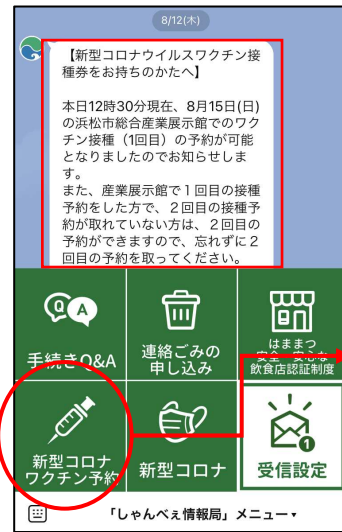

裏面は、国の「ゼロ密を目指そう! ~一つの密でも避けましよう~」の啓発ポスターとなっております。ご家庭内に掲示するなどして活用いただきたく、よろしくをお願いいたします。

報告① コロナ対策の提言書を提出

8月19日、新型コロナウイルス感染対策について市長宛てに会派の第6回提言書を提出しました。

やらまいか大使を活用した若者への啓発、小中学校が安心して2学期を迎えるための対応、ワクチン接種状況の見える化としてのワクチンメーター、自宅療養のための酸素濃縮器の準備などを提言しました。

これまでも、6月の第4回提言では、自宅療養者へのパルスオキシメーターの準備、7月の第5回提言では、一時帰国の海外駐在員のワクチン接種対応などについて提言しています。

市民クラブ会派
コロナ対策提言書

情報

スマホでのワクチン接種予約

しゃんべえ情報局に登録するとワクチン接種の情報が届きます。

LINEしゃんべえ情報局

ワクチン接種の予約メニューに行けます。

報告②

私の質問が形になりました

緊急避難場所・避難所の混雑状況を表示

昨年9月の代表質問にて、にコロナ禍では緊急避難場所での3密を防ぐため混雑状況の情報発信が必要と提言。

6月23日から浜松市の「浜松市防災マップ」にて、緊急避難場所・避難所の混雑状況が表示されるようになりました。

8月18日に開設された緊急避難場所での混雑状況の表示

防災マップ QRコード

報告③

豊西幼稚園 園内駐車場を整備