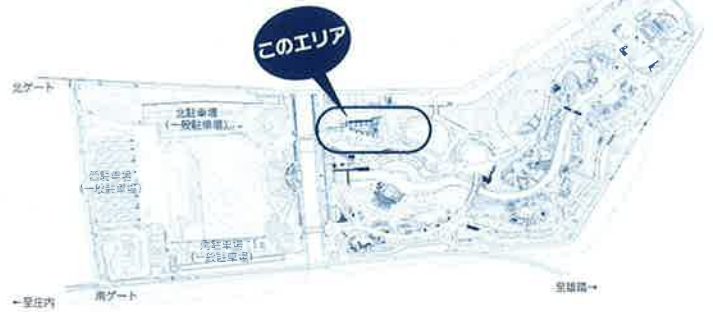

西区ふれあい広場 イベント情報

模擬店コーナー

- ・富士宮焼きそば、浜名湖焼き、おでん、フランクフルト、アメリカンドッグ、唐揚げ、カレーパン、駄菓子、綿菓子等の販売
- ・新鮮野菜、物産品、漬物、花苗等の販売
- ・授産製品(パン、焼き菓子、木工製品、キャンドル等)の販売ほか

体験コーナー

- ・犬猫とのふれあい体験
- ・四輪シミュレーター、反射材着用効果体験、標識当てクイズ
- ・昔の遊び(輪投げ、めんこ、ペーゴマ等)
- ・簡単なマジック体験
- ・車椅子乗降車体験 ほか

相談コーナー

- ・介護相談 ・健康相談 ・耐震、住宅改修相談
- ・遺言、相続相談

食育コーナー

西区の食材を使ったレシピの試食があります。ぜひ、ご試食ください。

災害コーナー

災害に役立つグッズの紹介をします。ぜひ、お立ち寄りください。

ふれあい交流会

障がいのある人もない人も、楽しく交流しましょう!!(ゲーム)

会場のご案内

公共機関利用の場合

- ●JR 浜松駅より舘山寺経由(舘山寺線)バス約 60 分
- ●JR 弁天島駅よりバス約 10 分
- ●JR 弁天島駅よりタクシー約 10 分

自家用車利用の場合

- ●浜名バイパス坪井 IC より約 15 分
  [駐車場(無料) : 約 1,800 台]

- ■各コーナーの開始時間は、午前 9 時 30 分からとなります。
- ■都合により、内容・時間等が予告なく変更する場合があります。
- ■当日は、混雑が予定されますので、ご来場の際は時間に余裕をもってお越しください。

ガーデンパーク位置図