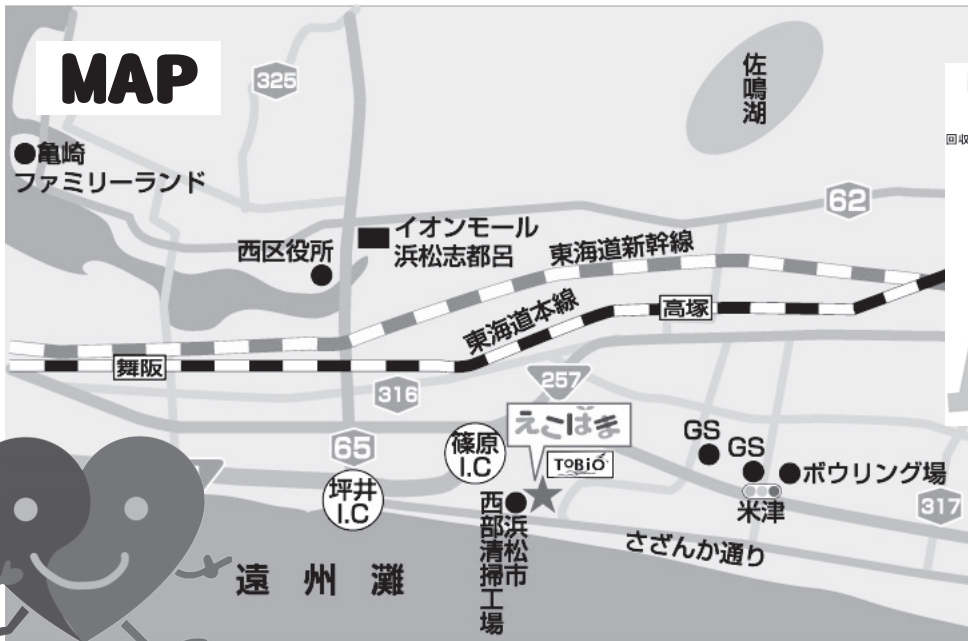

資源物回収集積コーナー

# 常設のリサイクルステーション

いつでも持ち込みOK!

家庭からの資源物を捨てずにリサイクル!  
常設なので何時でもどなたでも持ち込めます!

- 〈回収品〉 新聞紙/雑誌/その他の紙/段ボール  
アルミ缶/一升びん(茶と緑色のみ)  
\*この会場では古着は持ち込めません
- 〈回収時間〉 9時~16時(月曜は休館日)
- 〈回収場所〉 西部清掃工場棟内の西側(看板有)

持ち込み車両経路

〒431-0201浜松市西区篠原町26098-1 浜松市西部清掃工場